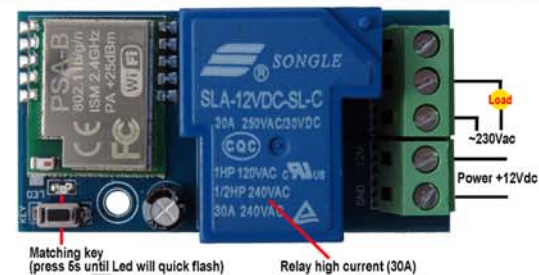

CARTE RELAIS 1 OU 4 CANAUX A COMMANDE WiFi AVEC UN SMARTPHONE ALIMENTATION 12Vdc PAR BORNIER DE CONNECTION, MODE SELF-LOCK

WIF-RELAY01-12V
WIF-RELAYH1-12V
WIF-RELAY04-12V

Présentation:

Cette carte interface à 1 ou 4 canaux permet de contrôler différentes applications et autres équipements grâce à ces modules relais. L'interface est contrôlée directement par un Smartphone sous Android ou IOS après avoir téléchargé l'application gratuite de gestion de modules Wifi eWeLink. La carte relais devra être appairée avec votre box WiFi et l'application vous permettra ensuite de commander à distance votre carte relais de n'importe quel endroit, à partir de votre smartphone ou votre tablette connecté à un hotspot Wifi ou les réseaux 2G/3G/4G avec l'accès à Internet. L'application eWeLink permet de gérer plusieurs cartes relais simultanément. Relais à commande Self-Lock, (un appui et le relais est actif, un second appui et le relais est désactivé). Tension d'alimentation de la carte relais: 12Vdc. Cette carte est équipée de relais à courant élevé qui peuvent supporter 10A/250Vac ou 10A/30Vdc max, et 30A/250Vac pour la version H1-12V.

Spécifications Hardware & Electrique:

Alimentation: 12Vdc/200mA (1 canal) ou 12Vdc/500mA (4 canaux).

Connecteurs alimentation: bornier 2 plots.

Connecteurs relais 1~4: borniers 3 plots.

Sortie relais normal: 10A/125Vac ou 10A/28Vdc, (30A pour la version 12VH).

Sortie relais max : 10A/250Vac ou 10A:30Vdc, (30A pour la version 12VH).

Modes de fonctionnement: Self-Lock.

Dimensions produits : 28x52x20mm (WIF-RELAY01-12V).

34x65x25mm (WIF-RELAYH1-12V).

87x93x20mm (WIF-RELAY04-12V) + coffret + ant.

Transmission: Wifi 802.11 b/g/n en 2,4GHz (non compatible 5GHz).